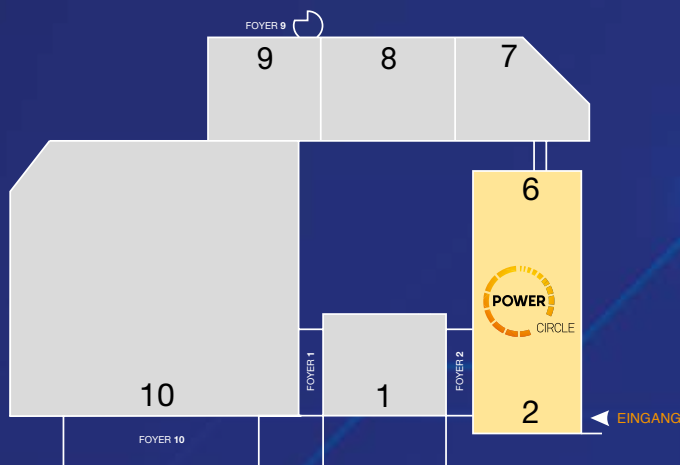

HALLENPLAN & ÖFFNUNGSZEITEN

Mi, 20. April 2022
Do, 21. April 2022

9 – 18 Uhr
9 – 18 Uhr

INFO & KONTAKT

Thomas Fischer
Key Account Manager
Industry & Automotive

☎ +43 1 727 20 – 2113
☎ +43 676 82 32 – 2113
✉ thomas.fischer@reedexpo.at

**Neu –
inkludiertes
Catering für Ihre
Besucher**